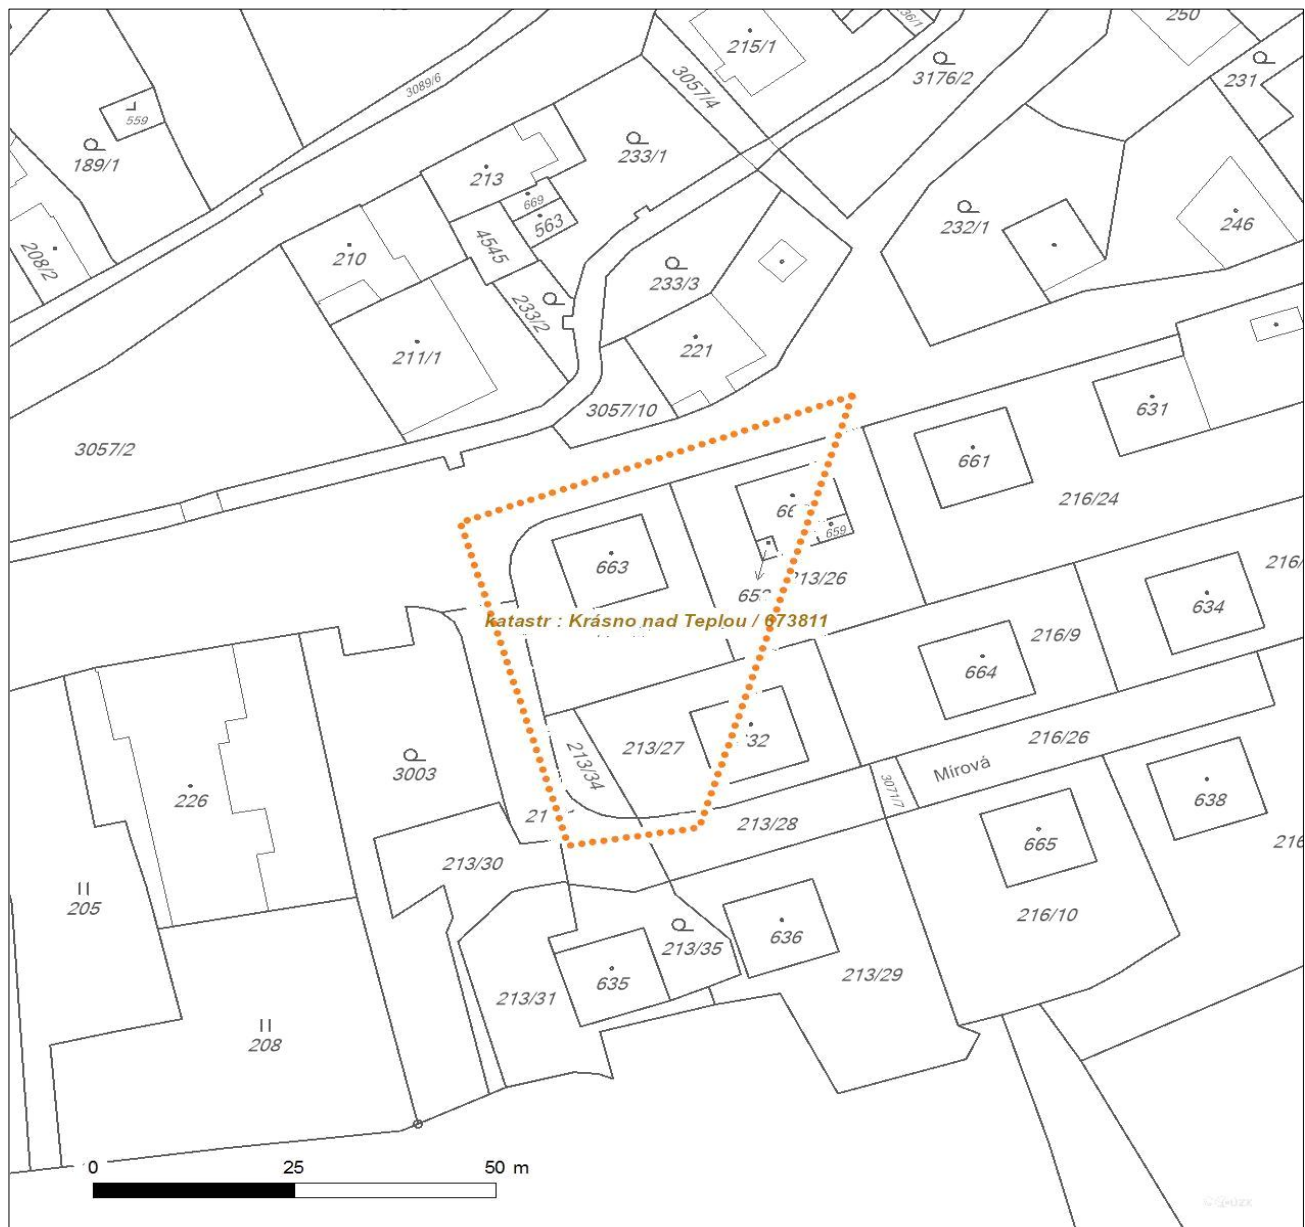

Platí pouze se sdělením číslo 0700084888.

Zakreslené polohy zařízení v příloze jsou pouze informativní.

Situační výkres zájmového území

LEGENDA

- | | | | |
|---|---------------------------|---|-----------------------------|
|  | Nadzemní optické vedení |  | Radioreléový spoj vzduch |
|  | Podzemní optické vedení |  | Zájmové území |
|  | Nadzemní metalické vedení |  | Hranice katastrálního území |
|  | Podzemní metalické vedení | | |