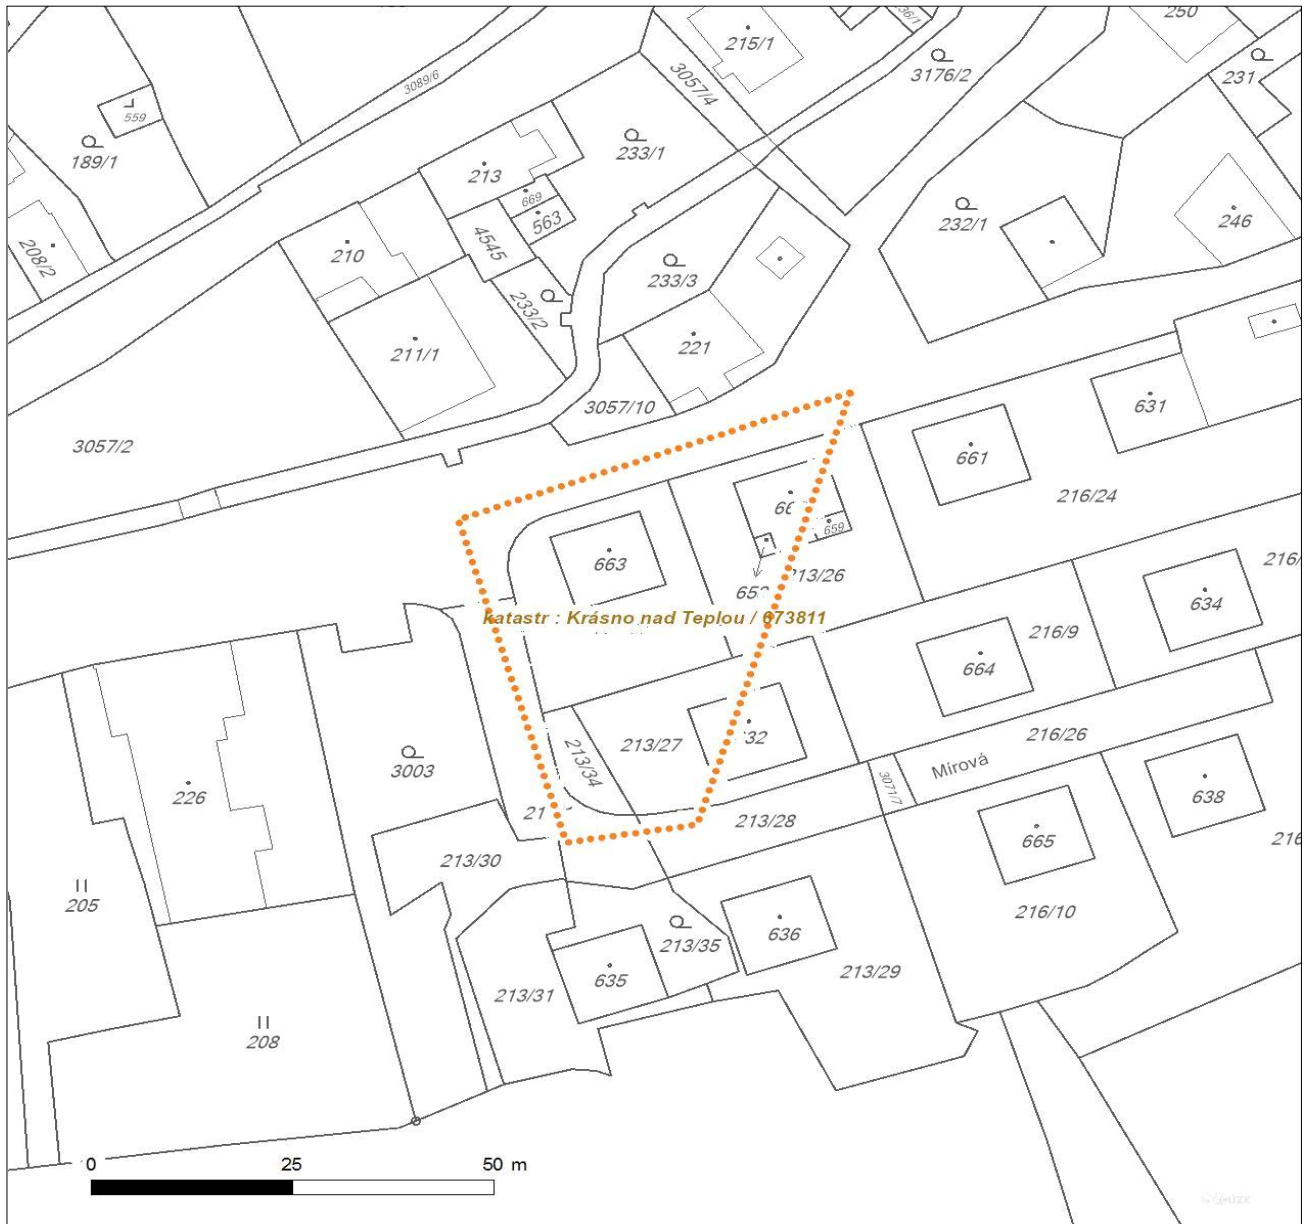

Platí pouze se sdělením číslo 0200944199.

Zakreslené polohy zařízení v příloze jsou pouze informativní.

Situační výkres zájmového území

LEGENDA

- | | | | |
|---|---------------------------|---|-----------------------------|
|  | Nadzemní optické vedení |  | Radioreléový spoj vzduch |
|  | Podzemní optické vedení |  | Zájmové území |
|  | Nadzemní metalické vedení |  | Hranice katastrálního území |
|  | Podzemní metalické vedení | | |