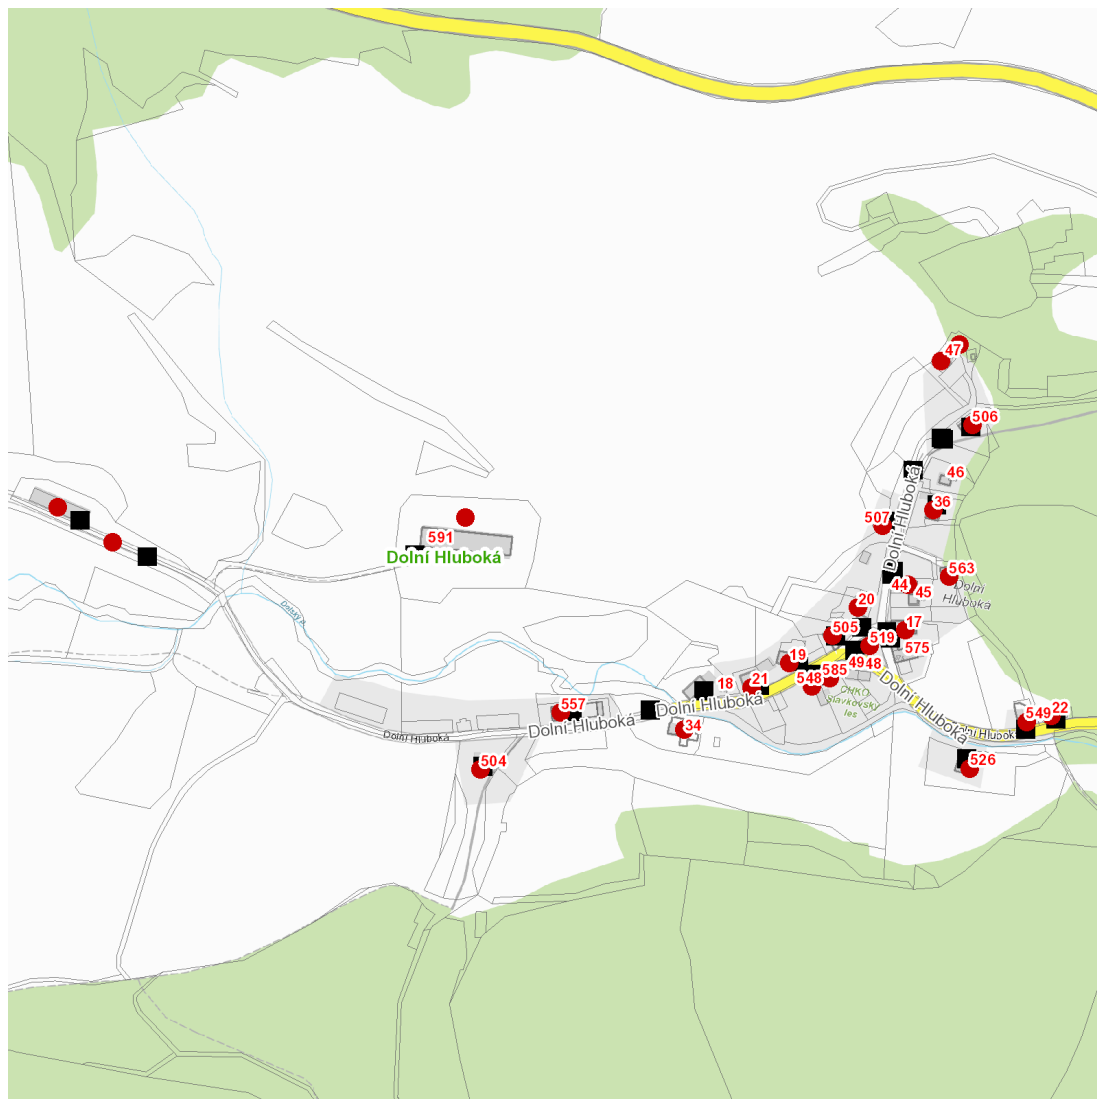

dne **13. 6. 2022** od **7:30** do **14:30** hodin

Plánovaná odstávka zahrnuje tyto lokality:**Krásno (okres Sokolov)**

Dolní Hluboká: č. p. 504, 505, 506, 507, 519, 526, 548, 549, 557, 563, 585; č. ev. 17, 19, 20, 21, 22, 34, 36, 44

kat. území **Dolní Hluboká** (kód **673781**): parcelní č. 10/1, 10/2, 22/6, 124, 962/4

UPOZORNĚNÍ

Dotčené zařízení distribuční soustavy je nutné i v době odstávky považovat za zařízení pod napětím, a proto vás žádáme o dodržení všech zásad bezpečnosti a provedení opatření potřebných k zamezení případných škod na zdraví a majetku. | Provozovatelé výroben elektřiny jsou povinni zajistit přerušení dodávky elektřiny z výroby do vypnutého úseku distribuční soustavy.

dne 13. 6. 2022 od 7:30 do 14:30 hodin

Orientační mapový podklad odstávkou dotčených lokalit

VYSVĚTLIVKY

- – adresy dotčené odstávkou elektřiny
- – místa připojení k elektrické síti dotčená odstávkou

INFORMACE ZASLÁNA

IDDS: 36ab6py (Město Krásno)